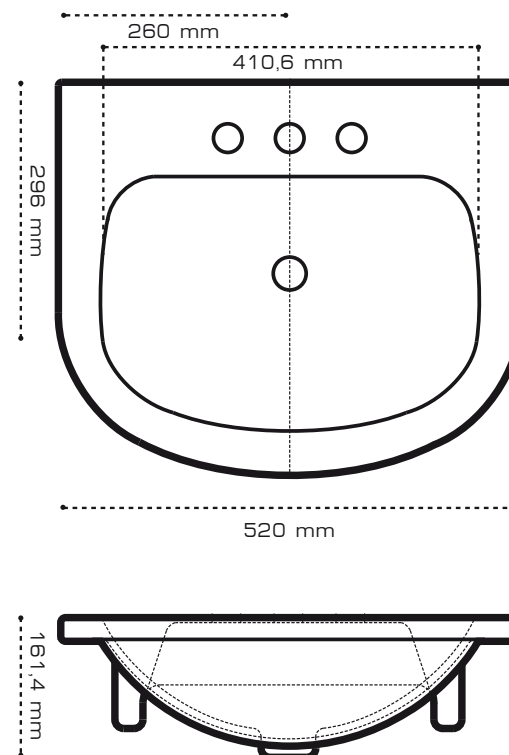

PORCELANA SANITARIA  
MEDIDA: 50 CM

BLANCO INALTERABLE CON  
EL TIEMPO

PARA 2 CANILLAS + PICO

ADAPTABLE A CUALQUIER  
JUEGO SANITARIO

## MEDIDAS

bacha pringles  
de 50 cm para vanitory

---

PORCELANA SANITARIA