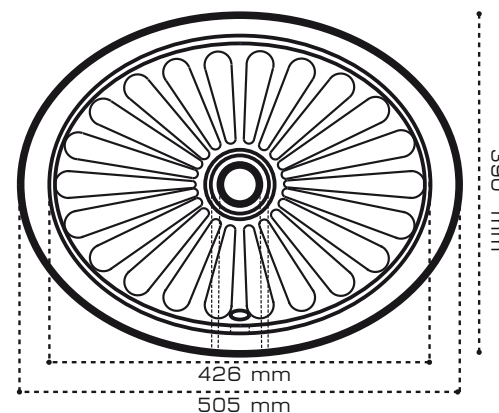

NO SE RAJA

BLANCO INALTERABLE CON EL TIEMPO.

FÁCIL LIMPIEZA

MEDIDAS

bacha valentina
renacentista sobre mesada

PORCELANA SANITARIA

CONTACTO

T (5411) 4693.9000 | 0800.999.0075
ATENCIÓN: 9.00 - 18.00 HS
PEDIDOS: 24 HS.