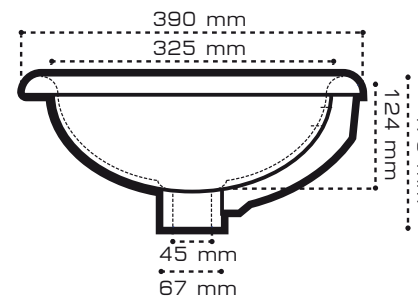

NO SE RAJA

BLANCO INALTERABLE CON EL TIEMPO.

FÁCIL LIMPIEZA

MEDIDAS

bacha valentina
renacentista sobre mesada

PORCELANA SANITARIA

CONTACTO

T (5411) 4693.9000 | 0800.999.0075
ATENCIÓN: 9.00 - 18.00 HS
PEDIDOS: 24 HS.