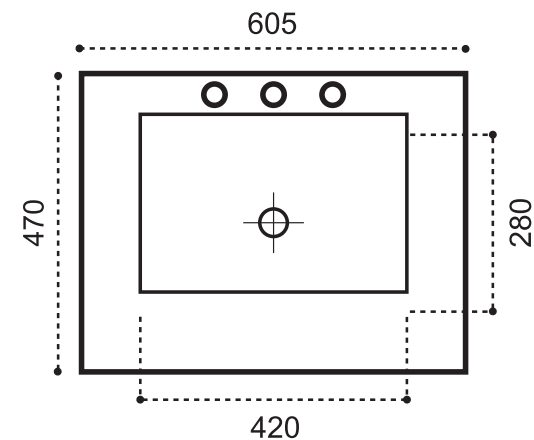

DISPONIBLE EN 3
AGUJEROS O
MONOCOMANDO

NO SE RAJA

BLANCO INALTERABLE CON
EL TIEMPO.

FÁCIL LIMPIEZA

MEDIDAS

lavatorio plano
para vanitory de 60 cm

PORCELANA SANITARIA

PORCELANA
SANITARIA